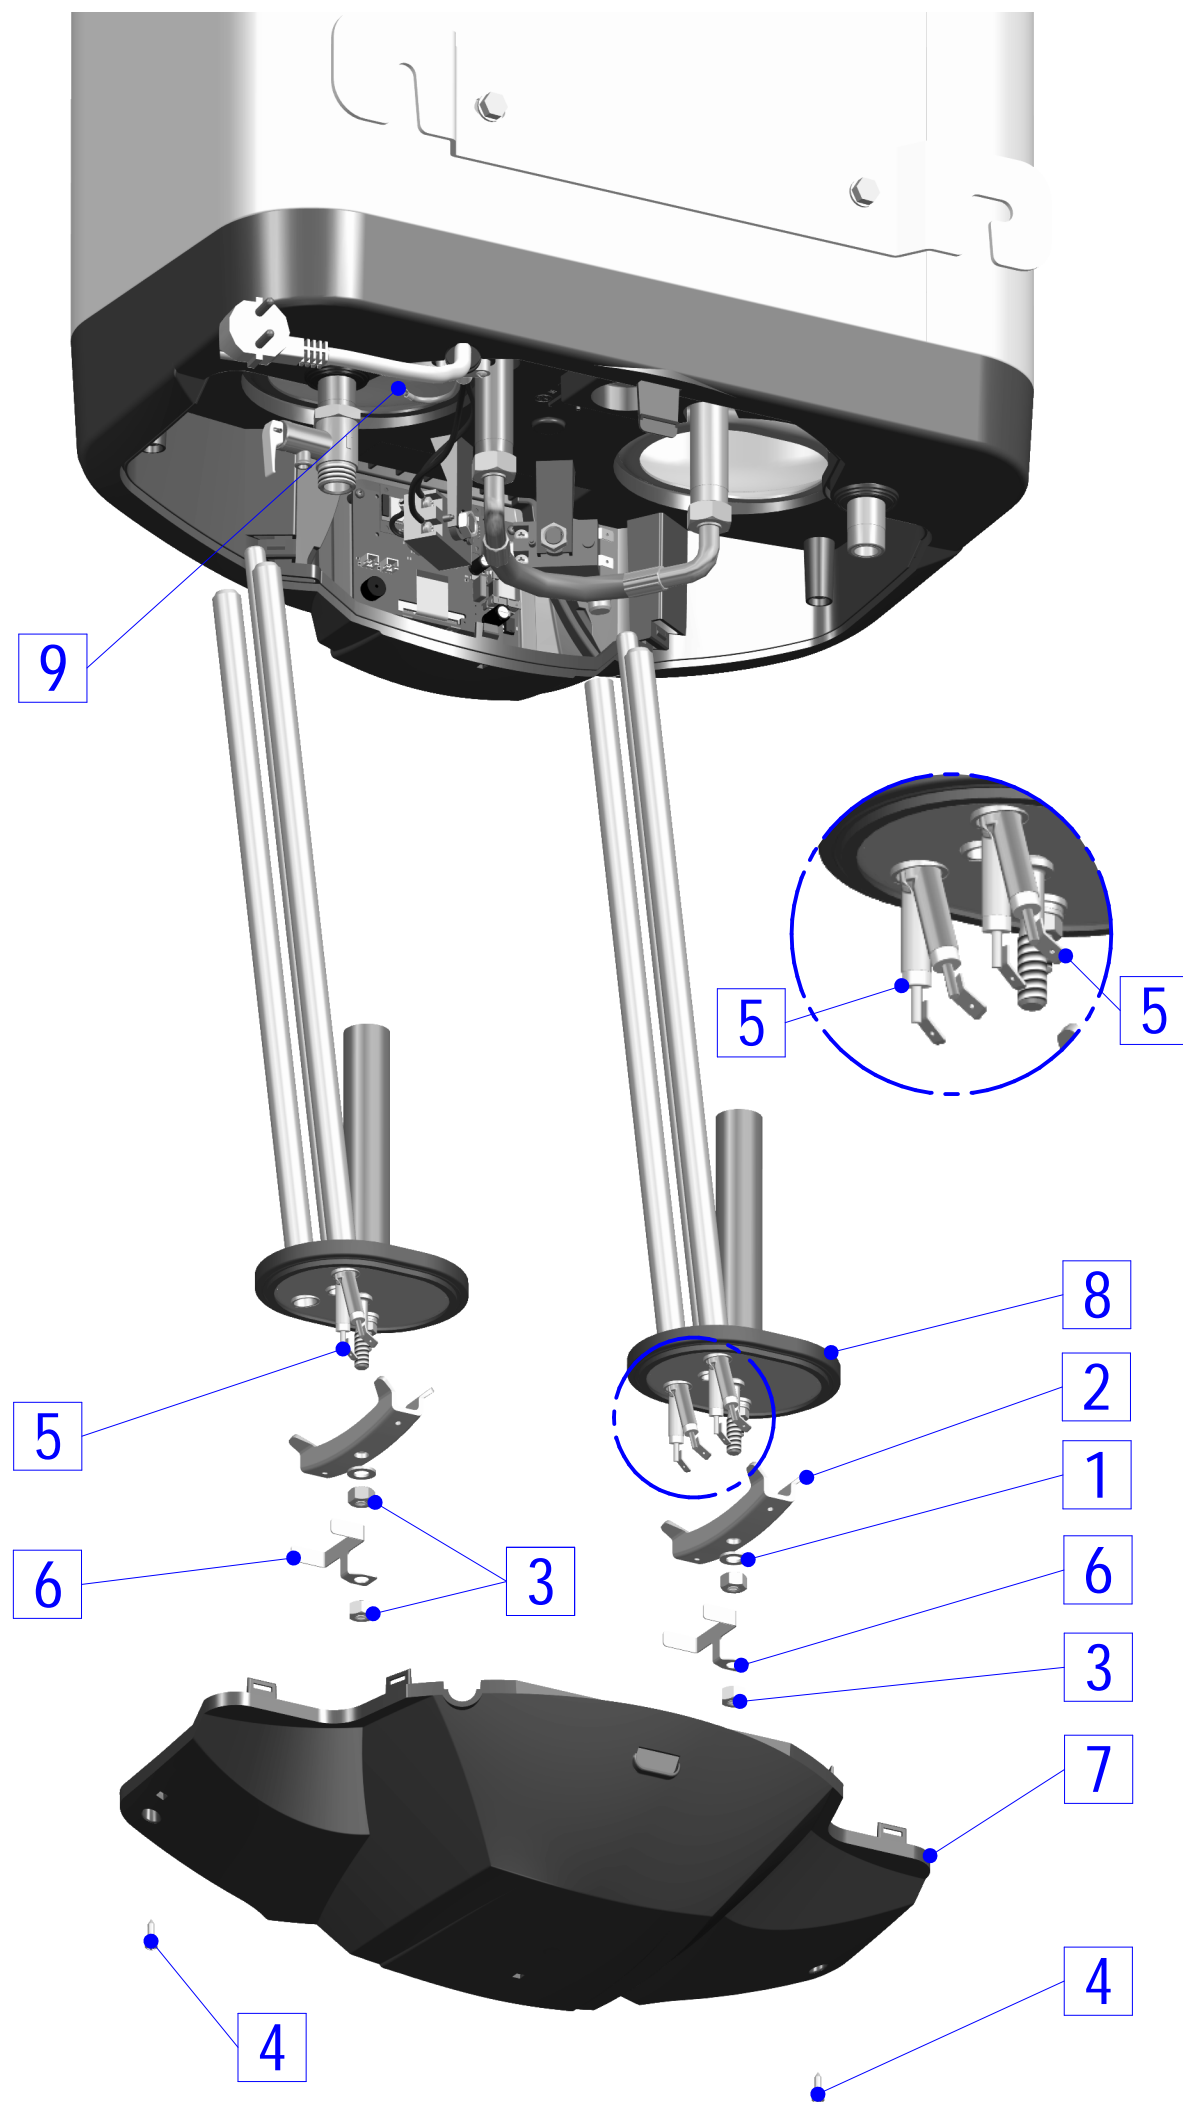

## DV060D(W); DV080D(W); DV100D(W) REPLACING FLANGES

Поз. Pos.	Кол. Qty	Код / Code	Наименование	Name
1	2	-	Шайба M8	Washer M8
2	2	FM 72268-003	Скоба за фланец	Flange clamp
3	4	-	Гайка M8	Nut M8
4	2	-	Винт самонарезен 4x14	Self-tapping screw 4x14
5	3	BA 06353-003	Сух тръбен нагревател 1000W 230~	Dry heating element 1000W 230~
6	2	EU 72268D-003	Скоба за сухи нагреватели	Dry heating elements clamp
7	1	DU-011	Капак подвижен ABS	Removable lid ABS
8	2	DU-003	Фланец елипсовиден емайлиран комплект за сухи нагреватели 1000W и аноден протектор D22/26 L165	Flange set elliptical enameled for dry heaters 1000W and anode protector D22 / 26 L165
9	1	DU-010	Комутация комплект за 2x1000W+1000W (сухи нагреватели)	Wire harness for 2x1000W + 1000W (Dry Heaters)